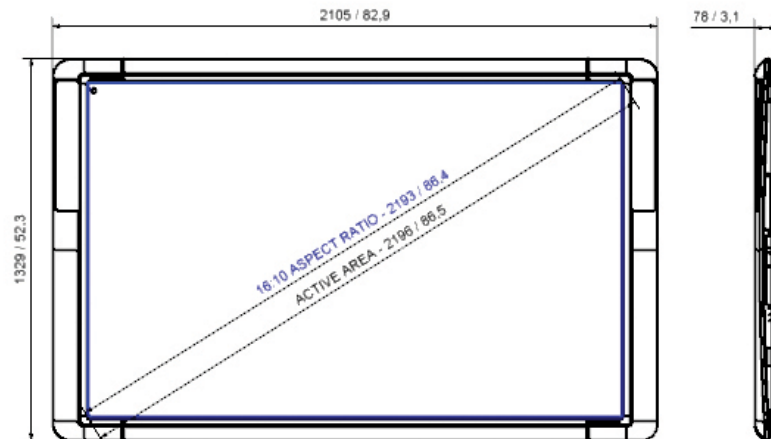

ActivBoard 387