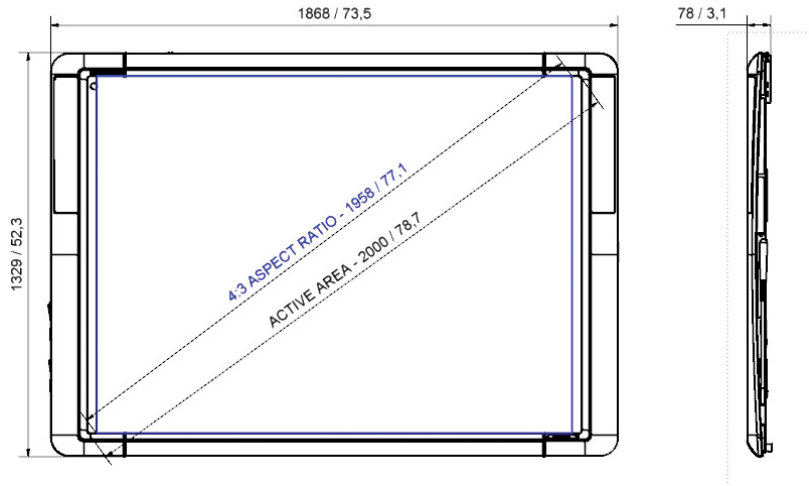

SPÉCIFICATIONS DES DESSINS TECHNIQUES

ActivBoard 378