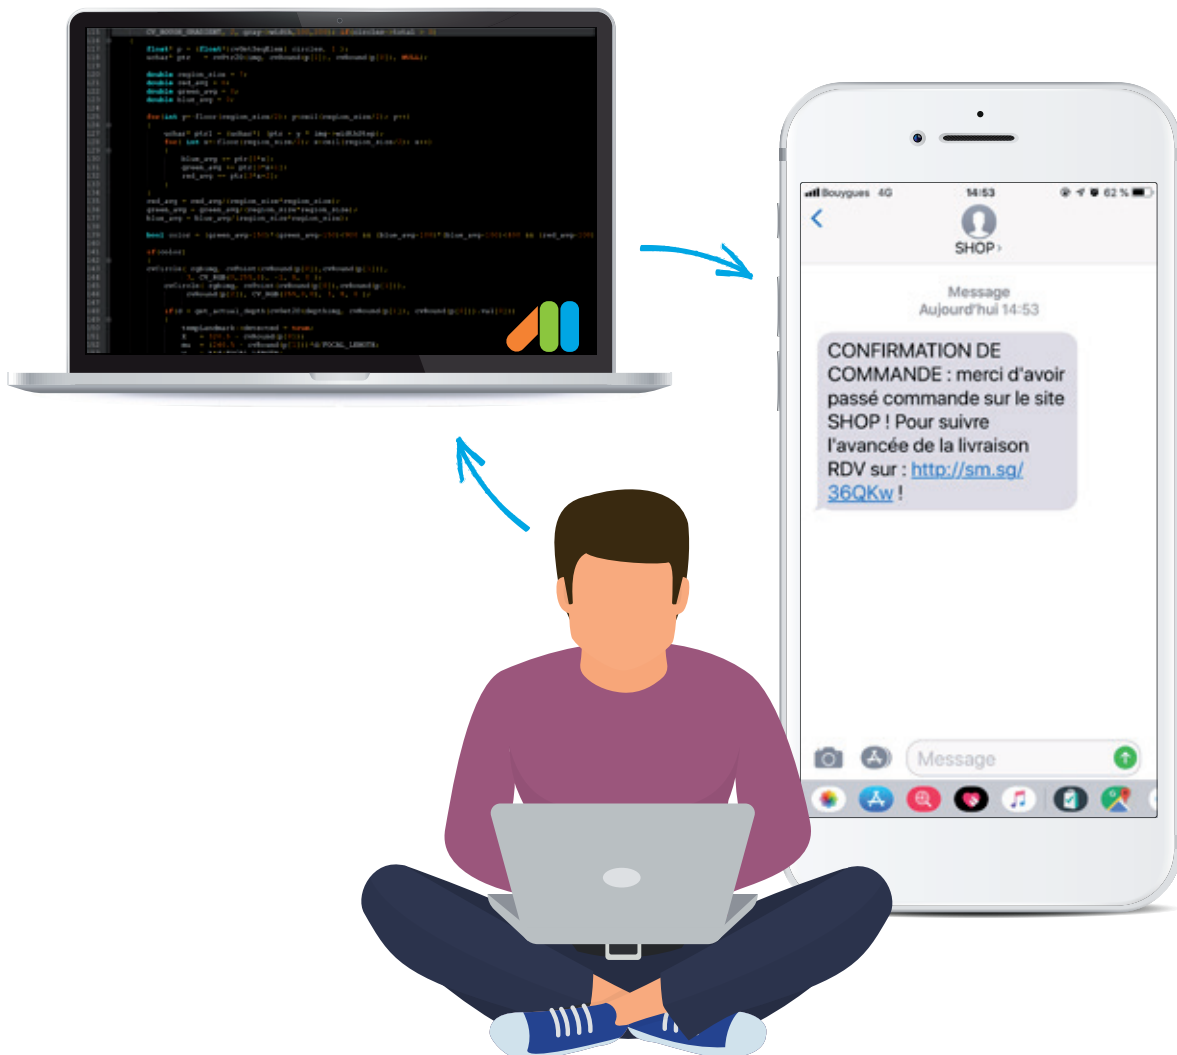

Intégrez directement **l'envoi de SMS** dans votre logiciel métier, site, application ou CRM grâce à notre API SMS

API RESTFUL

SDK
(JAVA, PHP...)

INTÉGRATION
facile et rapide

DOCUMENTATION
en ligne en anglais,
français et italien