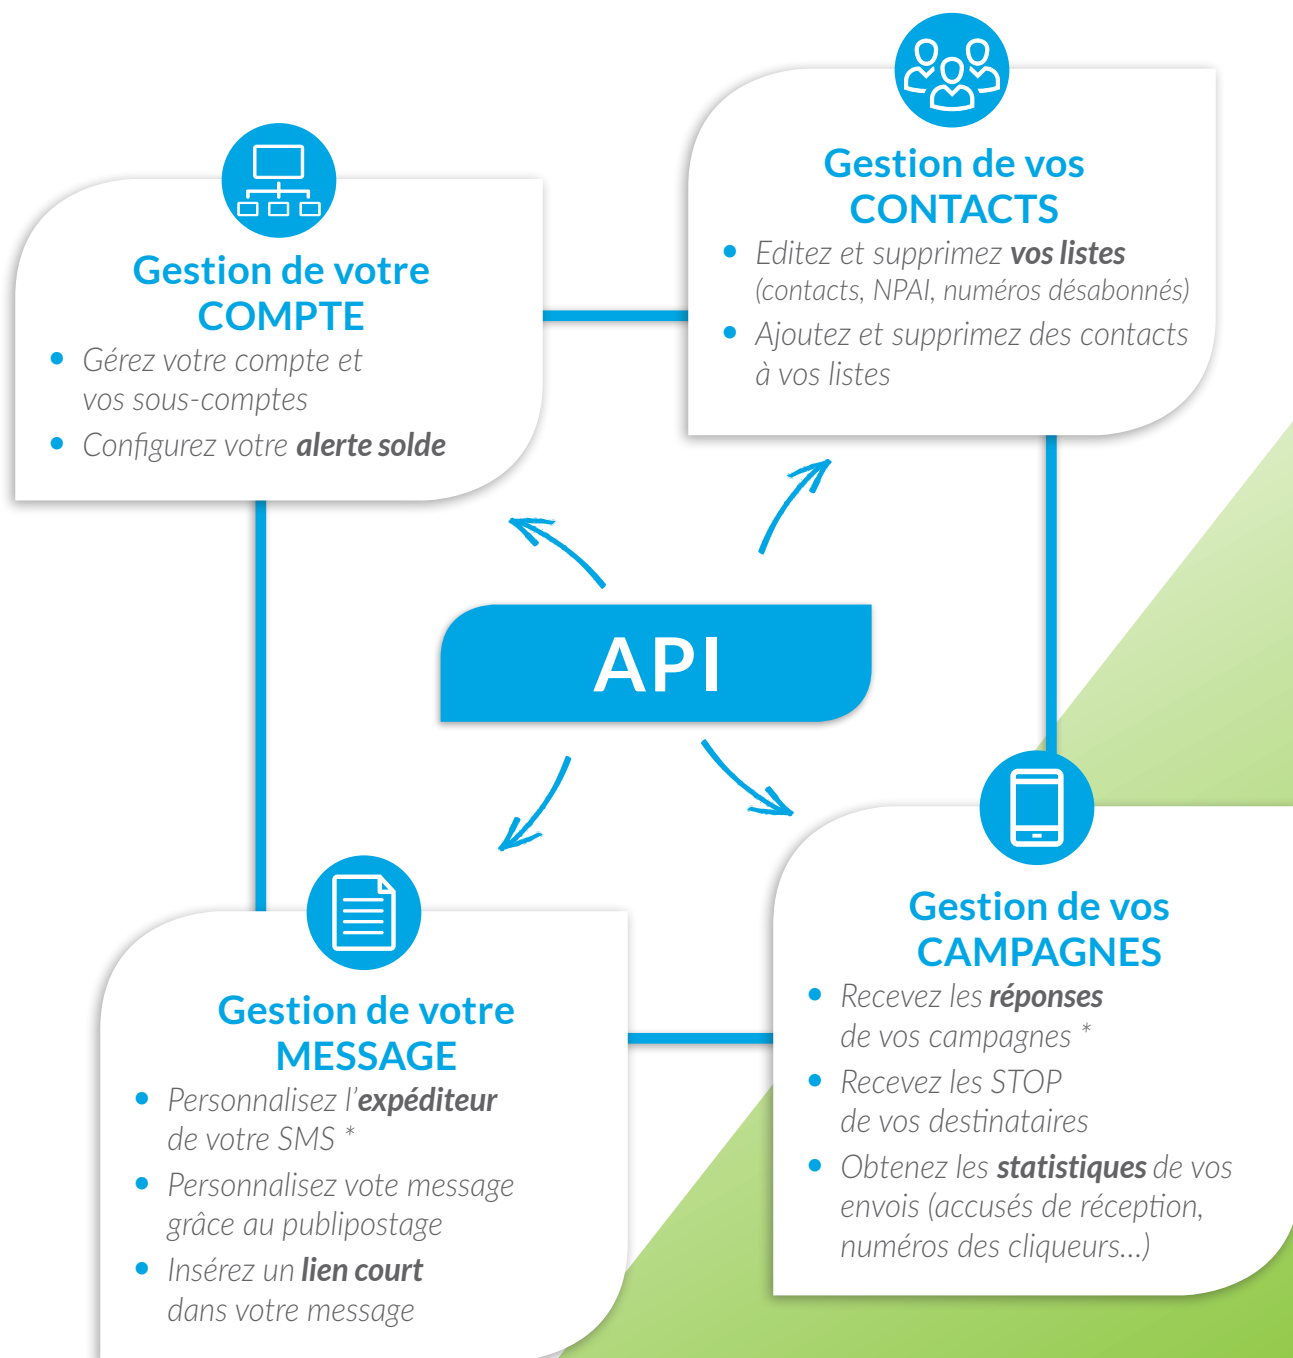

Fonctionnement de notre API

* selon les pays