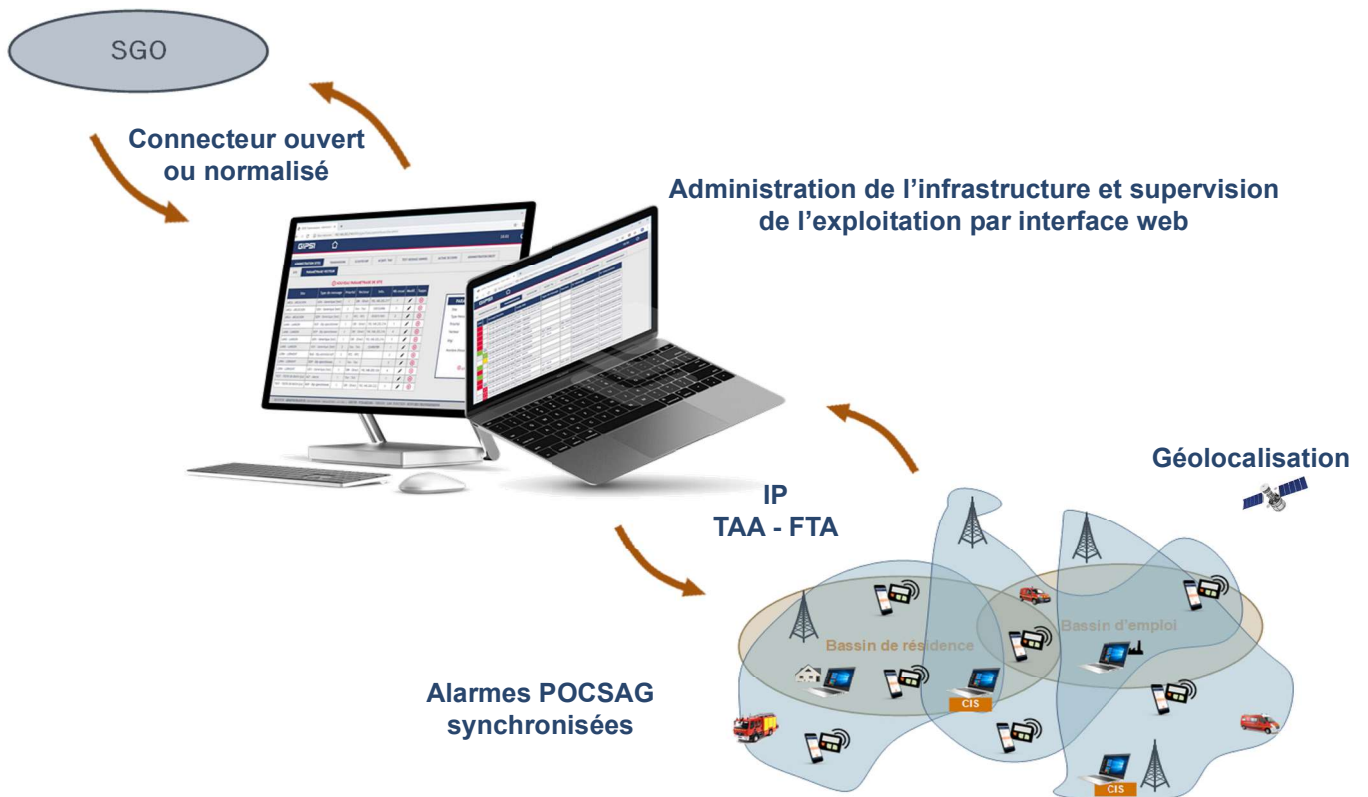

ALERTE ET ALARME sont les piliers de la
réussite de votre Gestion Opérationnelle

DIFFUSION DE L'ALERTE DECLENCHEMENT DE L'ALARME

RDA²

Forte de son expérience et de ses choix technologiques,
IMPI propose sa solution **RDA**, élevée au carré.

“

Le **SUCCÈS** de votre Transformation Digitale
passe aussi par **IMPI**

”

Réseau Distribué de l'Alerte et de l'Alarme

Acquisition des messages d'alarme opérationnelle, des ordres de départ, des messages administratifs, ...

Réseau sécurisé multivecteur.

Alarme POCSAG sectorielle, zonale, départementale et synchronisée.

Le frontal de transmission multivecteur de RDA² sécurise et rationalise les alarmes POCSAG synchronisées.