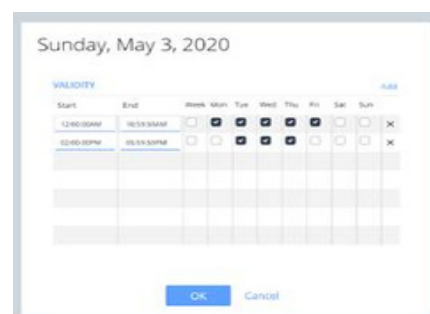

UNE PROGRAMMATION ET UN CONTRÔLE SIMPLE

- Programmez la lecture du contenu en fonction de la date, du jour ou de l'heure.
- Taguez votre contenu afin qu'il soit diffusé que sur des écrans spécifiques.
- Sachez toujours ce qui se passe sur vos écrans et modifiez votre programmation à distance.
- Attribuez différents niveaux d'accès et droits en fonction des responsabilités de chaque personne.