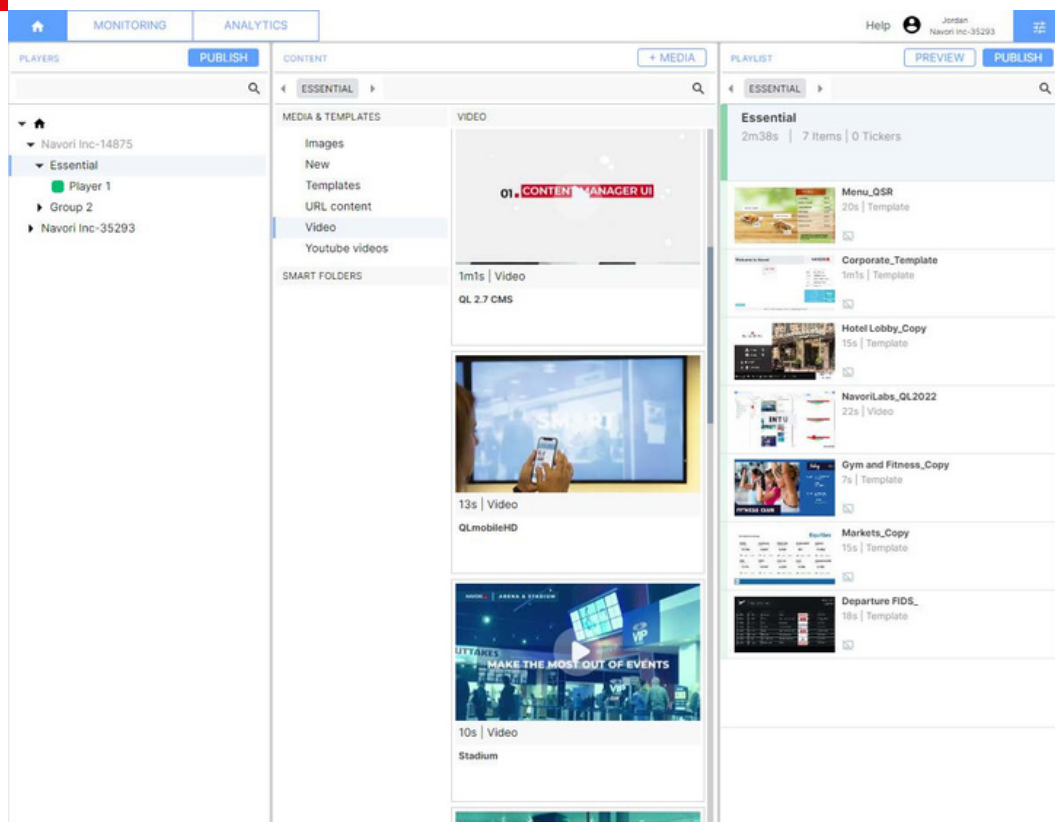

QL ESSENTIAL EST LA SOLUTION LA PLUS SIMPLE ET LA PLUS RAPIDE POUR AFFICHER VOTRE CONTENU SUR TOUT TYPE D'ÉCRAN

## CRÉER ET AFFICHER VOTRE CONTENU SANS EFFORT

- Un logiciel CMS d'affichage dynamique très intuitif.
- Un template designer facile à utiliser, qui permet de créer du contenu attractif.
- Afficher les actualités en direct, la météo, les réseaux sociaux et les événements du calendrier.
- De nombreuses fonctionnalités utiles: SSO, template designer, gestionnaire de flux XML, RSS, Twitter, Facebook, Office365, intégration de Google Calendar, etc.
- La diffusion du contenu pour attirer l'attention sur n'importe quel écran, quel que soit sa disposition ou son orientation
- Une lecture fluide de qualité professionnelle.

## UNE PROGRAMMATION ET UN CONTRÔLE SIMPLE

- Programmez la lecture du contenu en fonction de la date, du jour ou de l'heure.
- Taguez votre contenu afin qu'il soit diffusé que sur des écrans spécifiques.
- Sachez toujours ce qui se passe sur vos écrans et modifiez votre programmation à distance.
- Attribuez différents niveaux d'accès et droits en fonction des responsabilités de chaque personne.