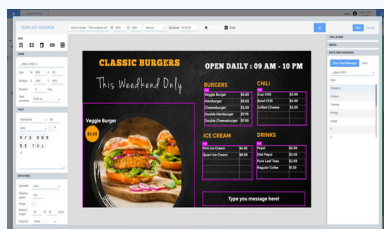

QL ESSENTIAL EST LA SOLUTION LA PLUS SIMPLE ET LA PLUS RAPIDE POUR AFFICHER VOTRE CONTENU SUR TOUT TYPE D'ÉCRAN

## CRÉER ET AFFICHER VOTRE CONTENU SANS EFFORT

- Un logiciel CMS d'affichage dynamique très intuitif.
- Un template designer facile à utiliser, qui permet de créer du contenu attractif.
- Afficher les actualités en direct, la météo, les réseaux sociaux et les événements du calendrier.
- De nombreuses fonctionnalités utiles: SSO, template designer, gestionnaire de flux XML, RSS, Twitter, Facebook, Office365, intégration de Google Calendar, etc.
- La diffusion du contenu pour attirer l'attention sur n'importe quel écran, quel que soit sa disposition ou son orientation
- Une lecture fluide de qualité professionnelle.