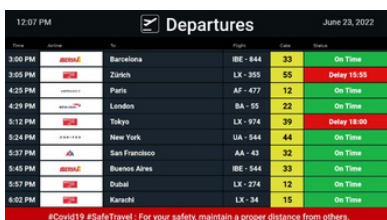

QL ESSENTIAL EST LA SOLUTION LA PLUS SIMPLE ET LA PLUS RAPIDE POUR AFFICHER VOTRE CONTENU SUR TOUT TYPE D'ÉCRAN