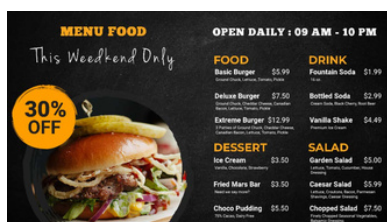

QL ESSENTIAL EST LA SOLUTION LA PLUS SIMPLE ET LA PLUS RAPIDE POUR AFFICHER VOTRE CONTENU SUR TOUT TYPE D'ÉCRAN