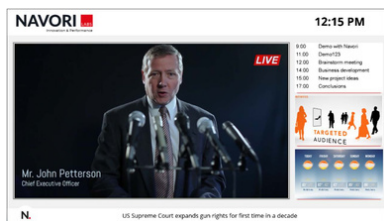

QL ESSENTIAL EST LA SOLUTION LA PLUS SIMPLE ET LA PLUS RAPIDE POUR AFFICHER VOTRE CONTENU SUR TOUT TYPE D'ÉCRAN

## CRÉER ET AFFICHER VOTRE CONTENU SANS EFFORT

- Un logiciel CMS d'affichage dynamique très intuitif.
- Un template designer facile à utiliser, qui permet de créer du contenu attractif.
- Afficher les actualités en direct, la météo, les réseaux sociaux et les événements du calendrier.
- De nombreuses fonctionnalités utiles: SSO, template designer, gestionnaire de flux XML, RSS, Twitter, Facebook, Office365, intégration de Google Calendar, etc.
- La diffusion du contenu pour attirer l'attention sur n'importe quel écran, quel que soit sa disposition ou son orientation
- Une lecture fluide de qualité professionnelle.