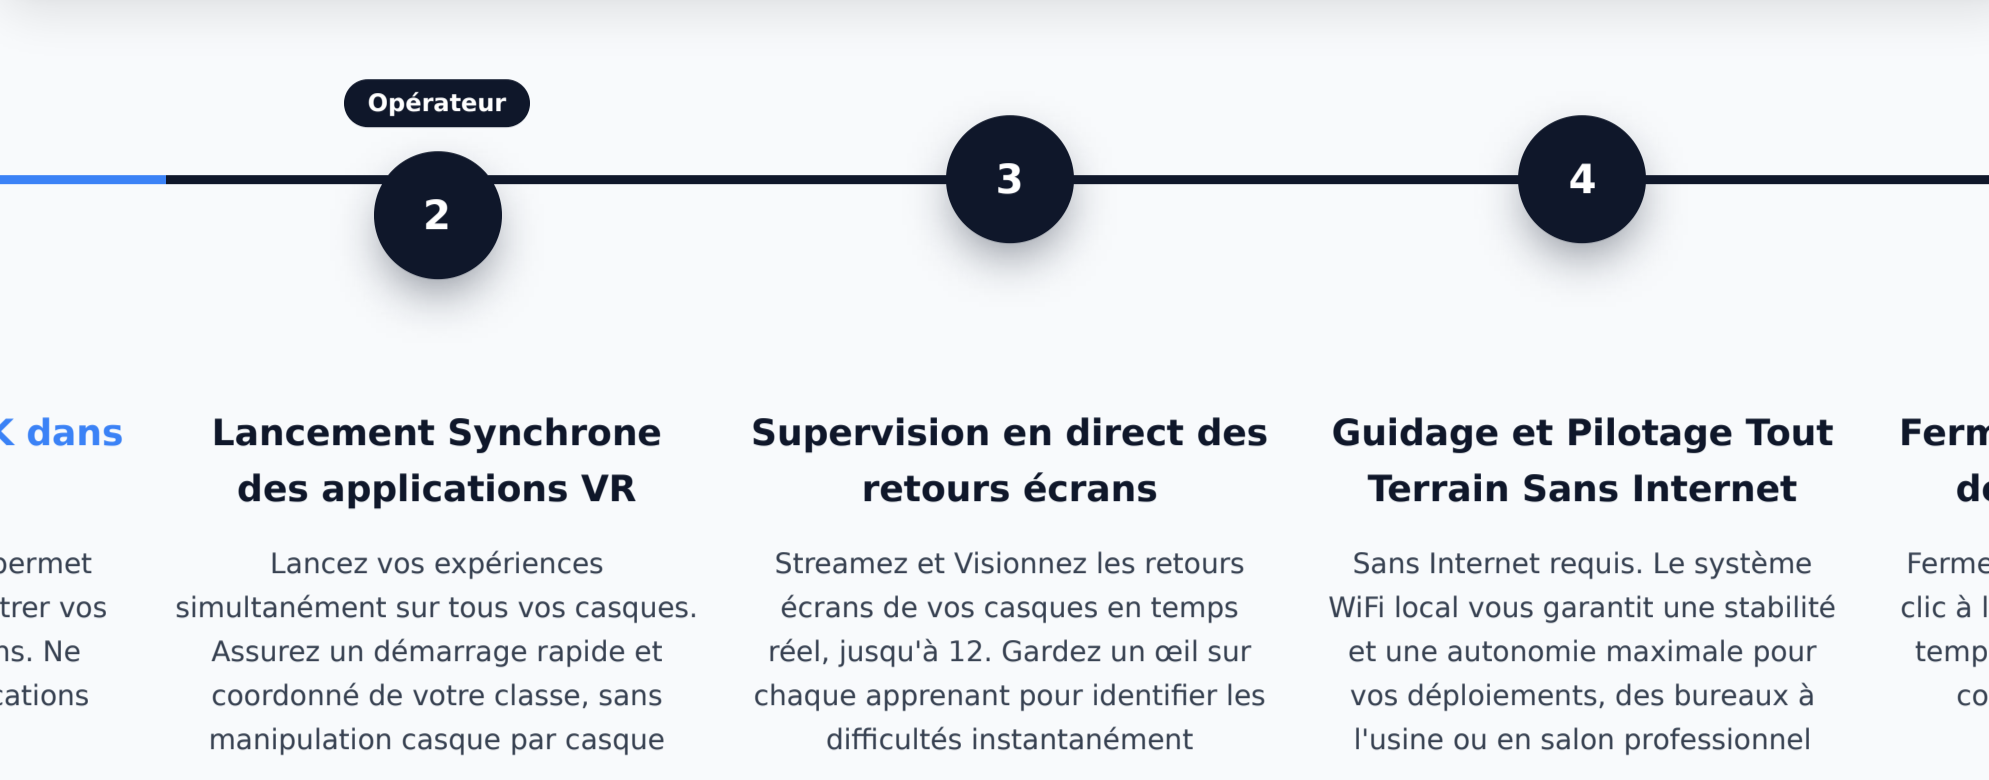

Omnicast VR

La télécommande universelle pour piloter vos casques VR autonomes en simultané et superviser de vos sessions en réalité virtuelle.

Jusqu'à 15 casques en simultané

Compatible toutes marques

Sans Internet

Sans abonnement

✖ AVANT

Sans Omnicast VR

- Courir d'un casque à l'autre en permanence
- Perte de temps et d'énergie considérable
- Difficulté à guider ses utilisateurs correctement

✔ APRES

Avec Omnicast VR

- Lancez toutes les expériences VR en simultané
- Streamez tous les retours écrans en temps réel
- Eteignez les casques depuis votre poste de contrôle

[Essayer gratuitement](#) Version complète gratuite 1 casque à vie

Le Contrôle Absolu de vos Sessions VR. Partout !

La Révolution pour les formateurs et démonstrateurs VR de terrain

Omnicast VR est conçu pour la mobilité et la supervision totale de votre déploiement

100% Tout-Terrain et Autonome
Avec ou sans Internet

Fonctionne parfaitement en WiFi local, sans aucune connexion Internet requise. Que vous soyez en salle de classe connectée ou sur un site isolé avec une tablette, le pilotage de vos casques reste fluide et stable.