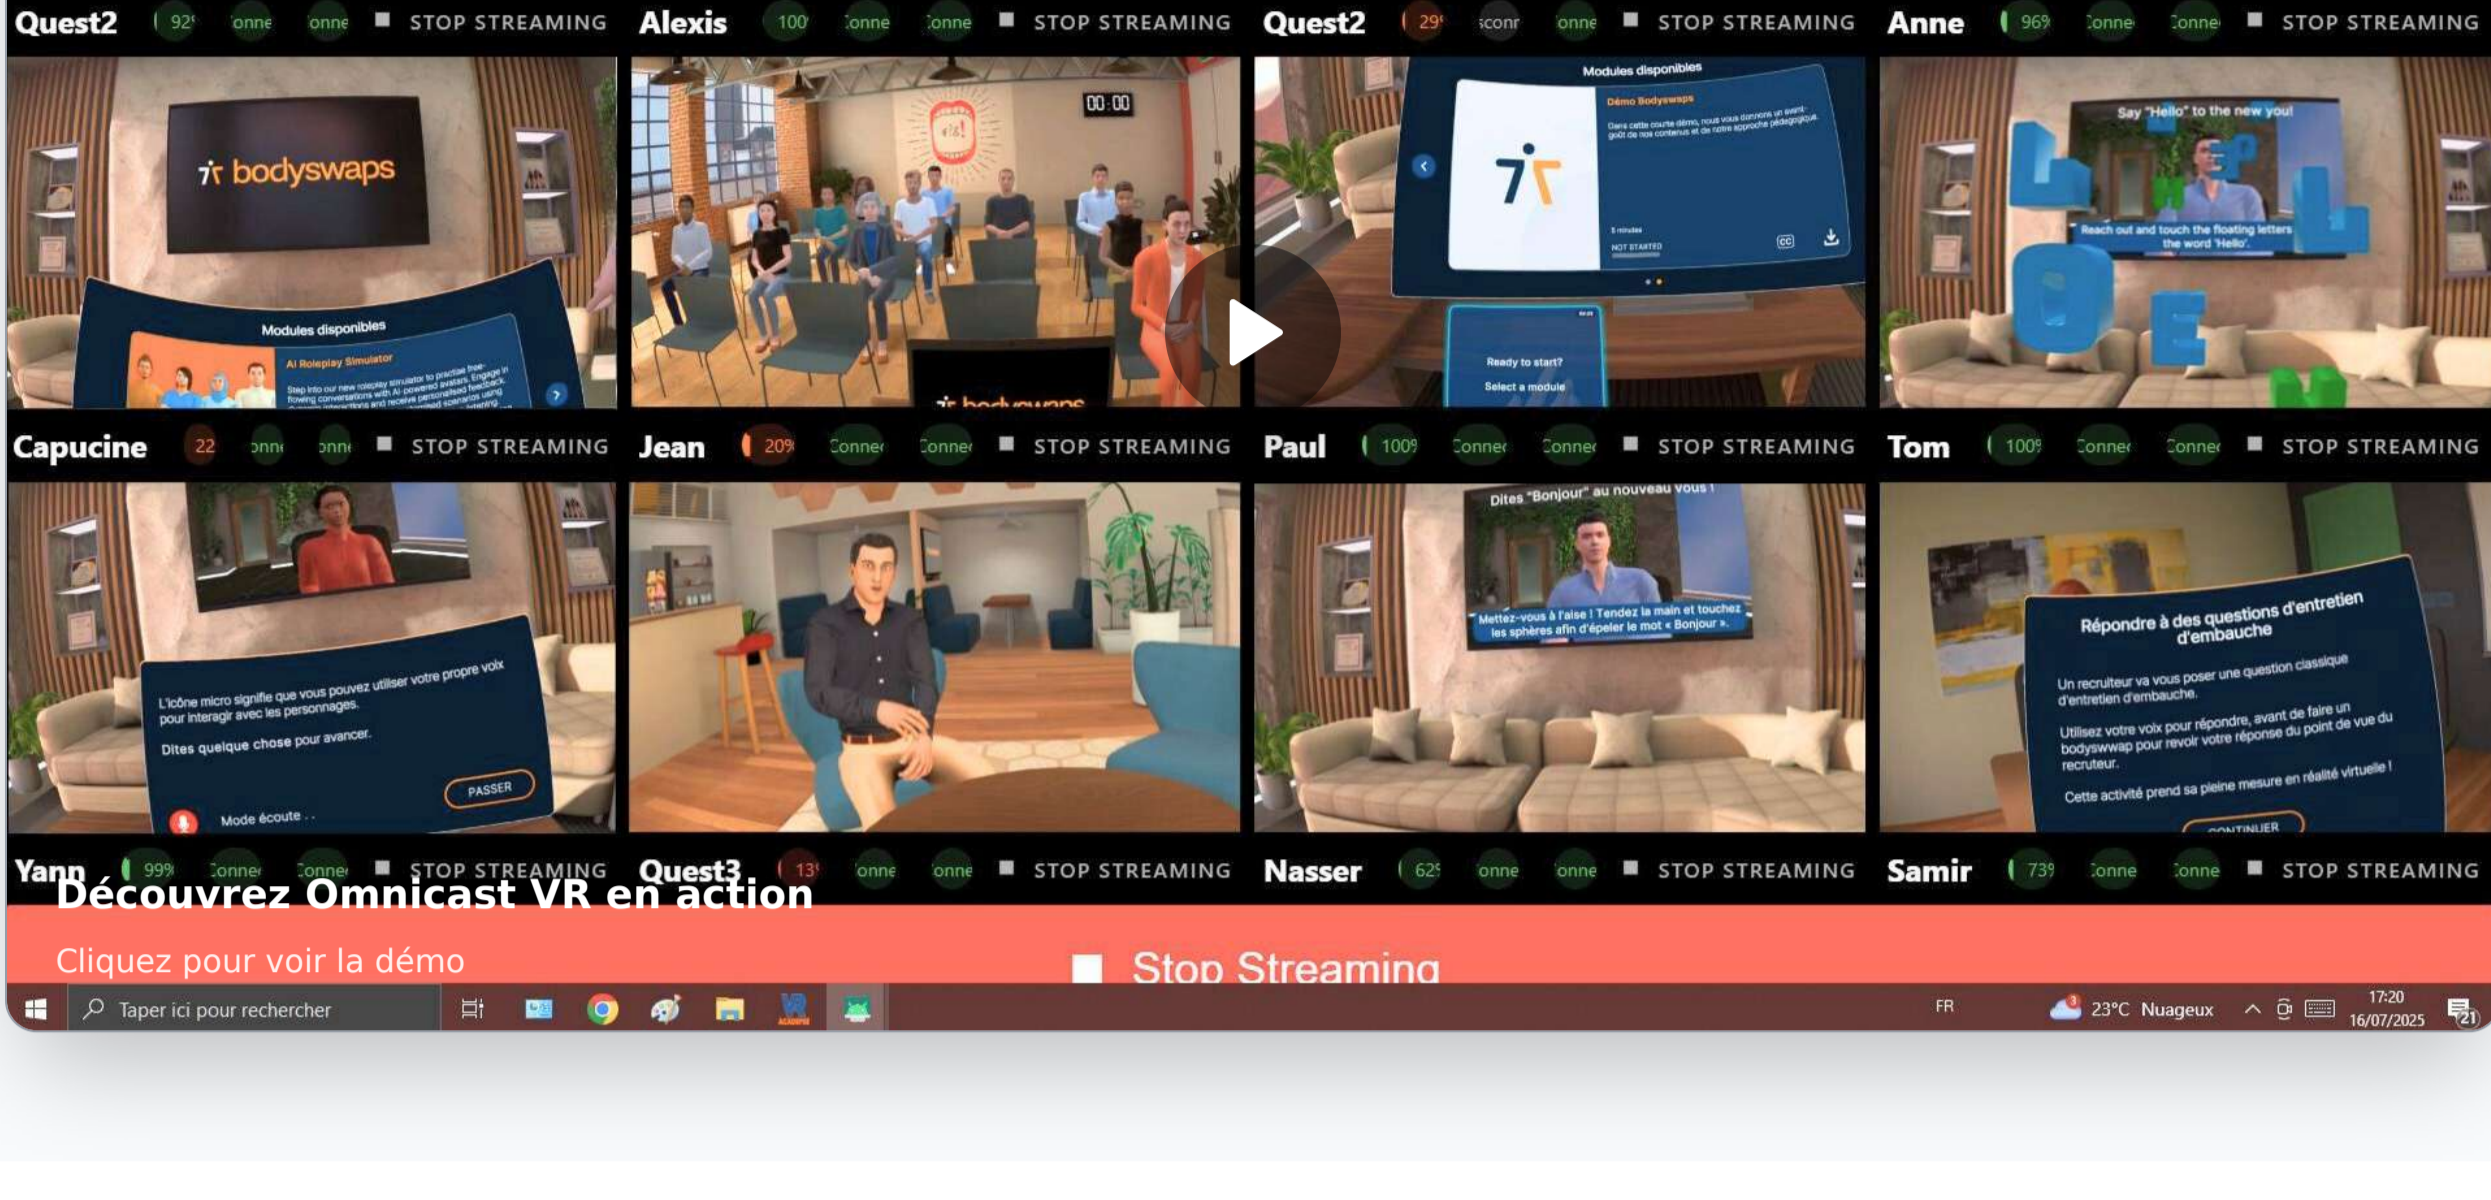

Omnicast VR

La télécommande universelle pour piloter vos casques VR autonomes en simultané et superviser de vos sessions en réalité virtuelle.

Jusqu'à 15 casques en simultané

Compatible toutes marques

Sans Internet

Sans abonnement

✖ AVANT

Sans Omnicast VR

- Courir d'un casque à l'autre en permanence
- Perte de temps et d'énergie considérable
- Difficulté à guider ses utilisateurs correctement

✔ APRES

Avec Omnicast VR

- Lancez toutes les expériences VR en simultané
- Streamez tous les retours écrans en temps réel
- Eteignez les casques depuis votre poste de contrôle

[Essayer gratuitement](#) Version complète gratuite 1 casque à vie

Le Contrôle Absolu de vos Sessions VR. Partout !

La Révolution pour les formateurs et démonstrateurs VR de terrain

Omnicast VR est conçu pour la mobilité et la supervision totale de votre déploiement

100% Tout-Terrain et Autonome
Avec ou sans Internet

Fonctionne parfaitement en WiFi local, sans aucune connexion Internet requise. Que vous soyez en salle de classe connectée ou sur un site isolé avec une tablette, le pilotage de vos casques reste fluide et stable.

Déployable en mobilité
Sur Tablette, Laptop, PC avec OS Windows
OmnicastVR joue le rôle de votre télécommande professionnelle pour piloter vos sessions. Le logiciel s'installe sur tout device muni de Microsoft Windows 10/11 comme des Tablettes Surface et Laptop pour une supervision en mobilité ou un PC pour un pilotage en salle fixe.

Compatibilité Universelle
HTC, PICO, META, LENOVO

Votre investissement est protégé. OMNICASTVR est Multi-Marques et compatible avec tous les casques du marché (Pico, Meta, HTC...). Intégrez-le facilement à votre flotte existante.

Maîtrise Budgétaire Sans Abonnement
Licence 1, 2 ou 3 ans sans tacite reconduction

Notre modèle économique vous offre une maîtrise totale de votre budget. Avec une licence annuelle (1,2,3 ans) sans tacite reconduction, vous éliminez les coûts récurrents et les surprises liées aux abonnements.

Un logiciel déployable pour tous vos cas d'usage

Avec Omnicast VR, que vous soyez en salle de classe connectée ou en mobilité sur une tablette sans Internet, vous disposez de la solution clé en main et tout terrain pour le pilotage et la supervision de vos sessions VR.