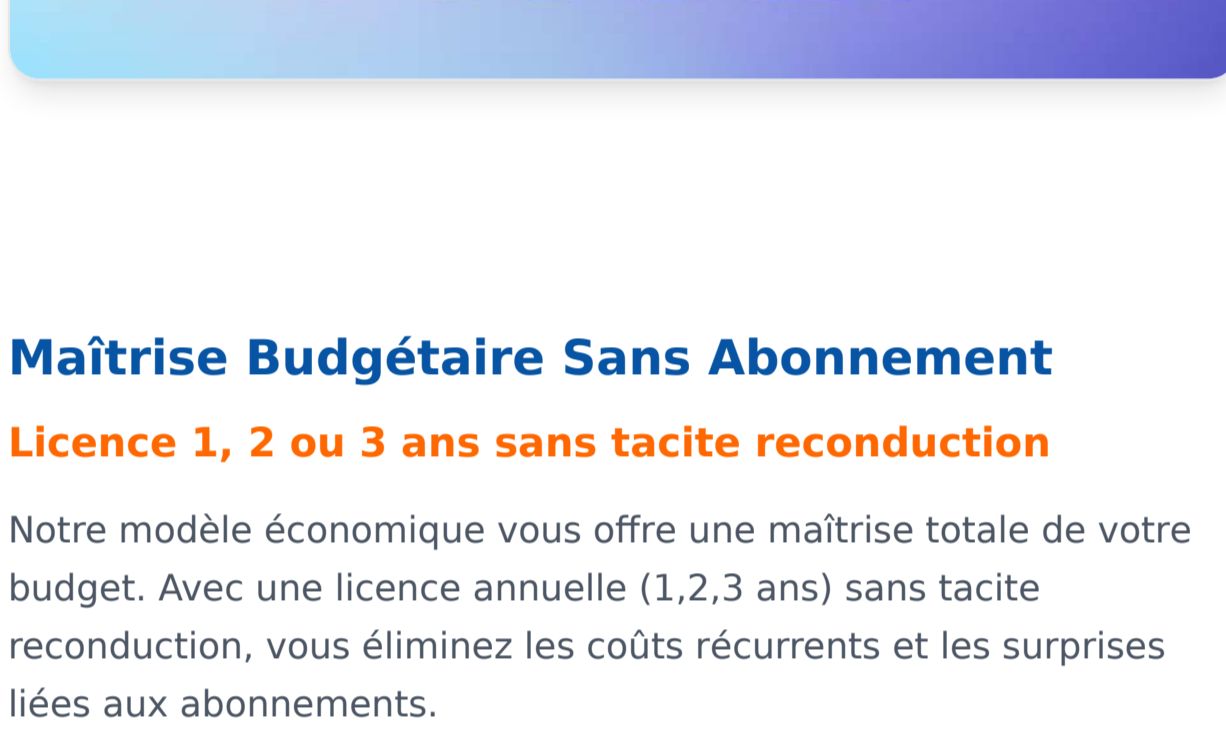

Omnicast VR

La télécommande universelle pour piloter vos casques VR autonomes en simultané et superviser de vos sessions en réalité virtuelle.

Jusqu'à 15 casques en simultané

Compatible toutes marques

Sans Internet

Sans abonnement

✖ AVANT

Sans Omnicast VR

- Courir d'un casque à l'autre en permanence
- Perte de temps et d'énergie considérable
- Difficulté à guider ses utilisateurs correctement

✔ APRES

Avec Omnicast VR

- Lancez toutes les expériences VR en simultané
- Streamez tous les retours écrans en temps réel
- Eteignez les casques depuis votre poste de contrôle

[Essayer gratuitement](#) Version complète gratuite 1 casque à vie

Le Contrôle Absolu de vos Sessions VR. Partout !

La Révolution pour les formateurs et démonstrateurs VR de terrain

Omnicast VR est conçu pour la mobilité et la supervision totale de votre déploiement

100% Tout-Terrain et Autonome
Avec ou sans Internet

Fonctionne parfaitement en WiFi local, sans aucune connexion Internet requise. Que vous soyez en salle de classe connectée ou sur un site isolé avec une tablette, le pilotage de vos casques reste fluide et stable.

Déployable en mobilité
Sur Tablette, Laptop, PC avec OS Windows
OmnicastVR joue le rôle de votre télécommande professionnelle pour piloter vos sessions. Le logiciel s'installe sur tout device muni de Microsoft Windows 10/11 comme des Tablettes Surface et Laptop pour une supervision en mobilité ou un PC pour un pilotage en salle fixe.

Compatibilité Universelle
HTC, PICO, META, LENOVO

Votre investissement est protégé. OMNICASTVR est Multi-Marques et compatible avec tous les casques du marché (Pico, Meta, HTC...). Intégrez-le facilement à votre flotte existante.

Maîtrise Budgétaire Sans Abonnement
Licence 1, 2 ou 3 ans sans tacite reconduction