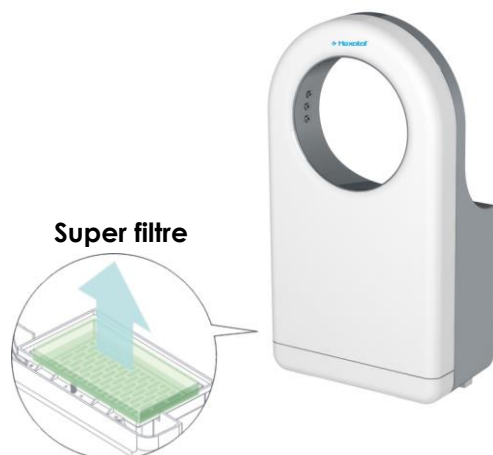

FICHE TECHNIQUE

Type de produit	BLOC FILTRE POUR SECHE-MAINS COMODRY
Nom	BLOC FILTRE
Référence	492429

ENSEMBLE SUPER FILTRE

Caractéristiques produit

Un environnement sûr et hygiénique :

Le super filtre élimine 99 % des bactéries courantes. Il a trois niveaux :

- 1 - Filtre antibactérien vert filtre 99,93% des bactéries, selon test Intertek
- 2 – Filtre à charbon pour filtrer les mauvaises odeurs
- 3 – Filtre HEPA H12 > 99.5% des particules dans l'air de diamètre 0.3 micromètre (µm)