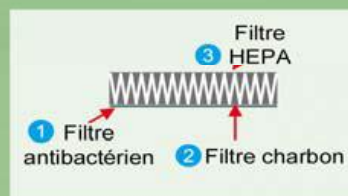

FICHE TECHNIQUE

Type de produit	BLOC FILTRE POUR SECHE-MAINS COMODRY
Nom	BLOC FILTRE
Référence	492429

ENSEMBLE SUPER FILTRE

Caractéristiques produit

Un environnement sûr et hygiénique :

Le super filtre élimine 99 % des bactéries courantes. Il a trois niveaux :

- 1 - Filtre antibactérien vert filtre 99,93% des bactéries, selon test Intertek
- 2 – Filtre à charbon pour filtrer les mauvaises odeurs
- 3 – Filtre HEPA H12 > 99.5% des particules dans l'air de diamètre 0.3 micromètre (µm)