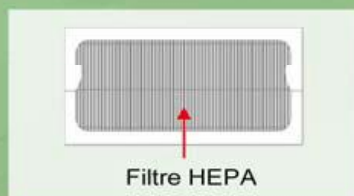

FICHE TECHNIQUE

Type de produit	BLOC FILTRE POUR SECHE-MAINS COMODRY
Nom	BLOC FILTRE
Référence	492429

ENSEMBLE SUPER FILTRE

Caractéristiques produit

Un environnement sûr et hygiénique :

Le super filtre élimine 99 % des bactéries courantes. Il a trois niveaux :