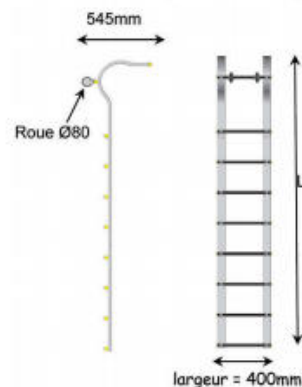

#### Echelle de toiture à crochet

##### Composition de la gamme :

Echelles de toit :

Mise en place : ▲

Rallonges échelle de toit :

▲ Echelle de toit 2m30 + rallonge 3m  
Echelle souple qui absorbe les déformations de la toiture.

##### Caractéristiques techniques :

-  **UM250006** - Echelle de toiture à crochet
-  **UM250007** - Rallonge 3m pour échelle de toiture à crochet
-  **UM250008** - Rallonge 1m55 pour échelle de toiture à crochet

##### Particularités :

- Crochet centré en bout de montant,
- Résistance 265 Kg (testée en laboratoire),
- 2 roulettes Ø 80mm pour faciliter la mise en place.