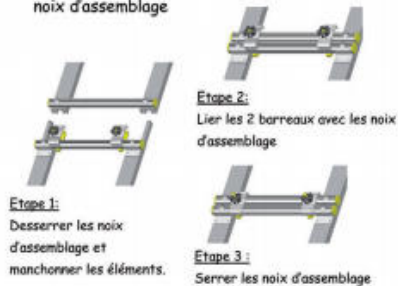

Montage des rallonges par manchonnage et noix d'assemblage