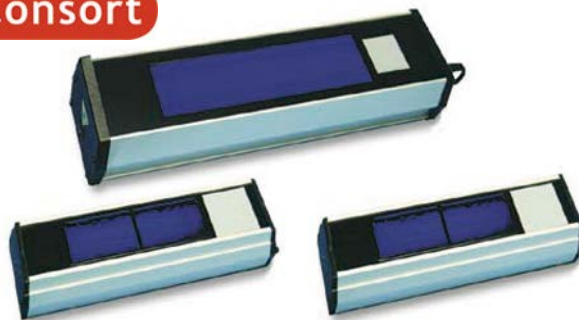

Lampes UV portatives avec filtre

► Gamme complète avec simple ou double longueur d'onde

► Tubes de 4 à 15 W

Réf.	Modèle	Double L. d'onde	Intensité $\mu\text{W}/\text{cm}^2$	Tube	L. d'onde (nm)	L x l x H (mm)	€ HT
324010	E2101	Non	400	1 x 4 W	365 nm	200 x 85 x 60	NC -
324011	E2102	Non	340	1 x 4 W	254 nm	200 x 85 x 60	NC -
324013	E2104	Non	700	1 x 6 W	365 nm	200 x 85 x 60	NC -
324014	E2105	Non	710	1 x 6 W	254 nm	200 x 85 x 60	NC -
324016	E2107	Oui	400/610	2 x 6 W	254/365 nm	200 x 85 x 60	NC -
324019	E2110	Non	1100	1 x 15 W	365 nm	500 x 85 x 60	NC -
324020	E2111	Non	730	1 x 15 W	254 nm	500 x 85 x 60	NC -
324021	E2112	Non	1000	1 x 15 W	312 nm	500 x 85 x 60	NC -
324022	E2113	Non	2300	2 x 15 W	365 nm	500 x 85 x 60	NC -
324023	E2114	Non	1780	2 x 15 W	254 nm	500 x 85 x 60	NC -
324024	E2115	Non	3000	2 x 15 W	312 nm	500 x 85 x 60	NC -
324025	E2116	Oui	930/1350	2 x 15 W	254/365 nm	500 x 85 x 60	NC -
324026	E2117	Oui	1800/1350	2 x 15 W	312/365 nm	500 x 85 x 60	NC -
324027	E2118	Oui	930/1800	2 x 15 W	254/312 nm	500 x 85 x 60	NC -

Consort

Supports de lampe

Référence	Désignation	€ HT
324065	Support pour lampes 4 et 6 Watts	NC -
324066	Support pour lampe 15 Watt	NC -

Lampe portable à LED bleues et vertes

- Révèle les dyes rouges et verts sans dégrader l'ADN
- Moins dangereux pour l'utilisateur que la lumière UV
- Permet de détecter l'expression de la GFP, RFP, YFP in vivo
- Livrée avec un écran de protection ambré

Dimensions (mm) sans filtre L x l x h	190 x 39 x 25
Surface du filtre de protection (mm)	70 x 160
Longueur d'ondes (nm)	480 - 530
Durée de vie (heures)	50 000
Poids (g)	170
Référence	523336
€ HT	NC -

Lampes UV portatives

- Lampes sans fil avec batterie lithium (DC 12v)
- Ergonomiques et légères
- Simple ou double longueur d'onde
- Extinction automatique de la lampe en cas de retournement (selon modèle)
- 3 heures d'autonomie (utilisation continue)
- Chargeur de batterie fourni