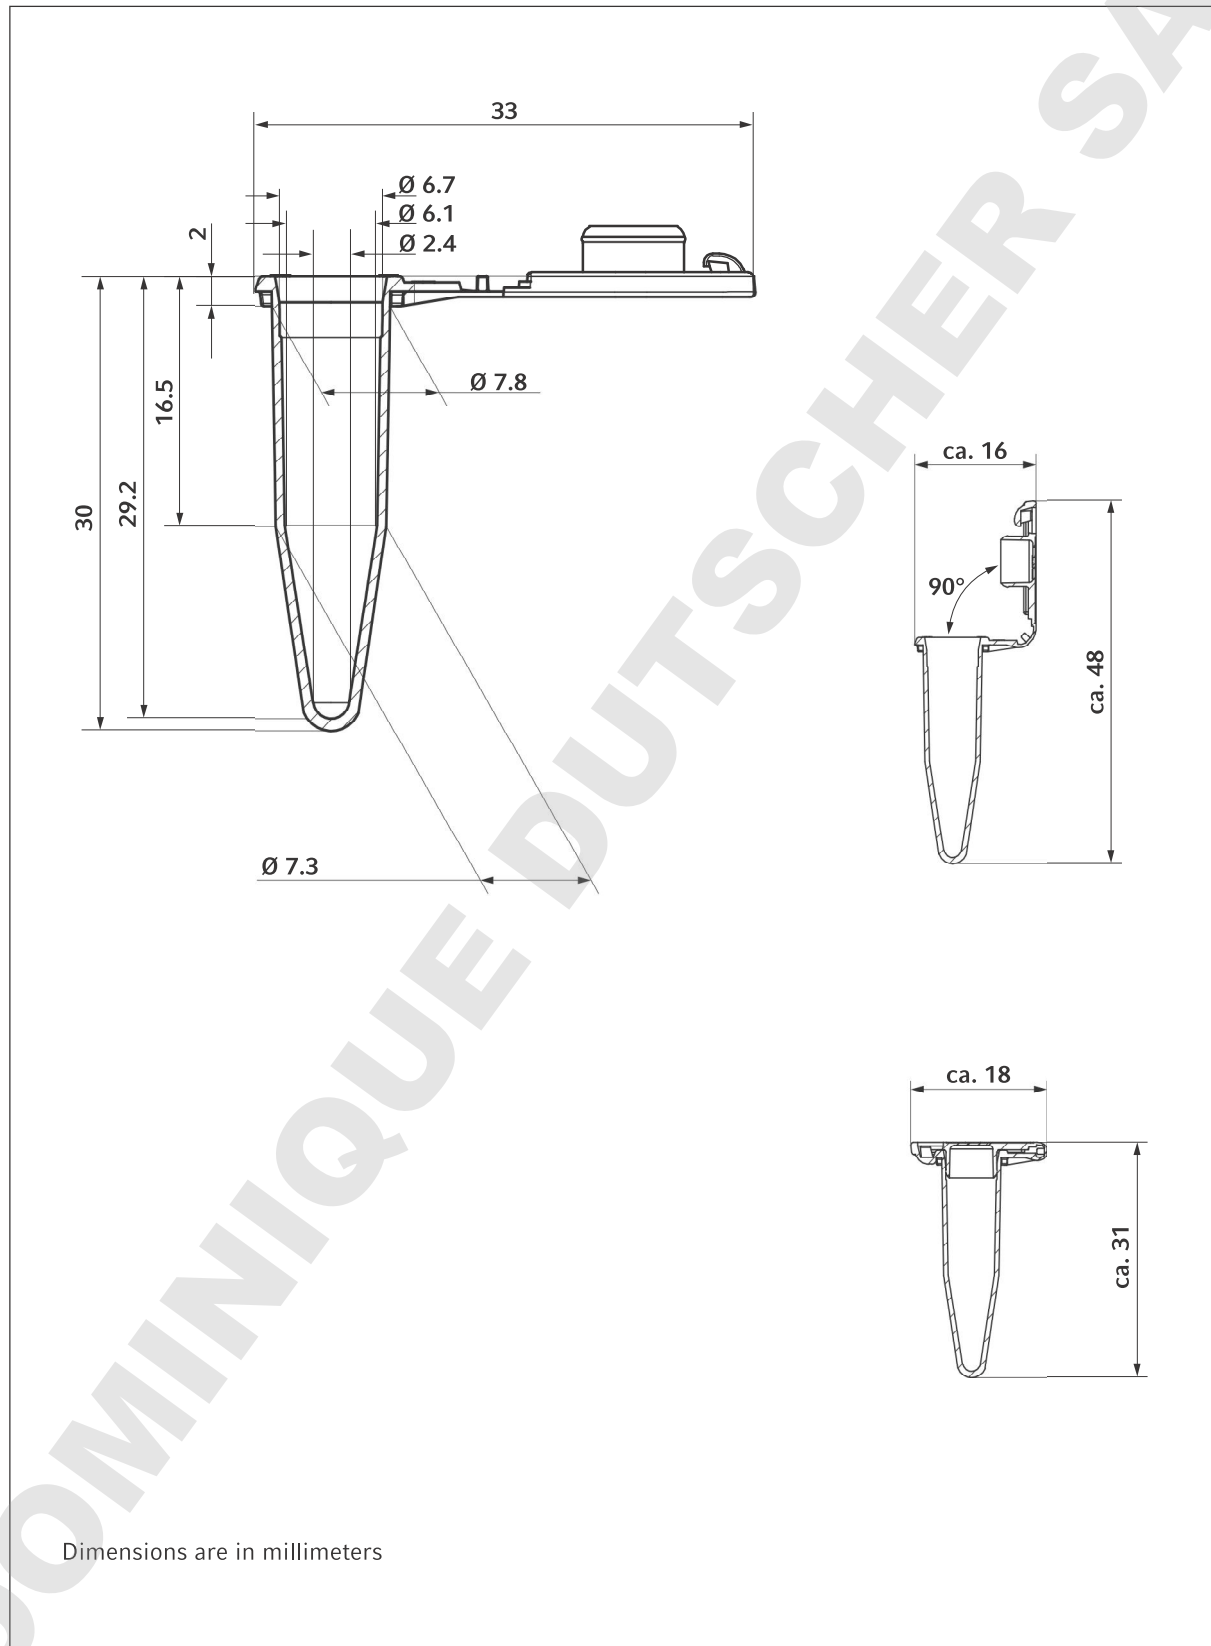

Technical Data Sheet

Eppendorf Safe-Lock Tubes 0.5 mL
English (EN)

Your local distributor: www.eppendorf.com/contact
Eppendorf AG · 22331 Hamburg · Germany
eppendorf@eppendorf.com · www.eppendorf.com