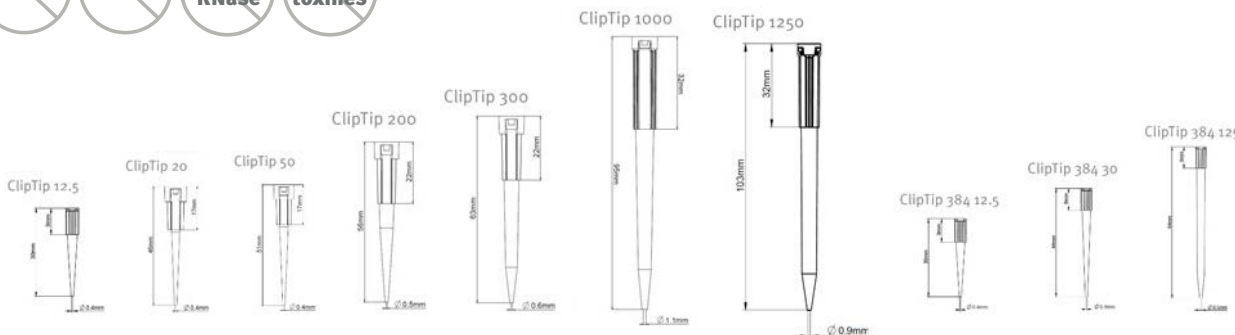

Pipettes E1-ClipTip Equalizer 384

Pipettes à volume et espace inter-pointes ajustables, adaptées aux plaques de 384 puits. Utiliser uniquement avec les pointes ClipTip 384.

Gamme vol. (µl)	Incrément (µl)	Code Couleur	Compatible ClipTip	8 canaux		12 canaux	
				Réf.	€ HT	Réf.	€ HT
0,5 - 12,5	0,01	Rose	ClipTip 12,5	228590BT	NC -	228593BT	NC -
1 - 30	0,01	Violet	ClipTip 30	228591BT	NC -	228594BT	NC -
2 - 125	0,1	Jaune	ClipTip 200	228592BT	NC -	228595BT	NC -

Pointes ClipTip

Type	Longueur (mm)	Dimension épaulement (mm)	Ø int. (mm)
ClipTip 12,5	30	9	0,4
ClipTip 20	46	17	0,4
ClipTip 50	51	17	0,4
ClipTip 200	56	22	0,5
ClipTip 300	63	22	0,6
ClipTip 1000	95	32	1,1
ClipTip 1250	103	32	0,9
ClipTip 384 - 12,5	30	9	0,4
ClipTip 384 - 30	44	9	0,4
ClipTip 384 - 125	64	9	0,5

ClipTip Système

- ▶ Code couleur sur les plateaux de pointes et marquage du lot et des volumes
- ▶ Avec ou sans filtre (super-filtres à pores de 14 µm)
- ▶ Pointes à faible rétention
- ▶ Les pointes 384 sont spécialement adaptées à la pipette E1-ClipTip Equalizer 384