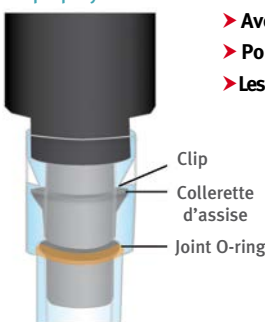

Pipettes E1-ClipTip Equalizer

Pipettes à volume et espace inter-pointes ajustables.

Gamme vol. (µl)	Incrément (µl)	Code Couleur	Compatible ClipTip	6 canaux		8 canaux	
				Réf.	€ HT	Réf.	€ HT
2 - 125	0,1	Jaune	ClipTip 200	-	-	228587BT	NC -
10 - 300	0,1	Orange	ClipTip 300	-	-	228588BT	NC -
15 - 1250	1	Turquoise	ClipTip 1250	228586BT	NC -	228589BT	NC -

Pipettes E1-ClipTip Equalizer 384

Pipettes à volume et espace inter-pointes ajustables, adaptées aux plaques de 384 puits. Utiliser uniquement avec les pointes ClipTip 384.

Gamme vol. (µl)	Incrément (µl)	Code Couleur	Compatible ClipTip	8 canaux		12 canaux	
				Réf.	€ HT	Réf.	€ HT
0,5 - 12,5	0,01	Rose	ClipTip 12,5	228590BT	NC -	228593BT	NC -
1 - 30	0,01	Violet	ClipTip 30	228591BT	NC -	228594BT	NC -
2 - 125	0,1	Jaune	ClipTip 200	228592BT	NC -	228595BT	NC -

Pointes ClipTip

Type	Longueur (mm)	Dimension épaulement (mm)	Ø int. (mm)
ClipTip 12,5	30	9	0,4
ClipTip 20	46	17	0,4
ClipTip 50	51	17	0,4
ClipTip 200	56	22	0,5
ClipTip 300	63	22	0,6
ClipTip 1000	95	32	1,1
ClipTip 1250	103	32	0,9
ClipTip 384 - 12,5	30	9	0,4
ClipTip 384 - 30	44	9	0,4
ClipTip 384 - 125	64	9	0,5

ClipTip Système

- ▶ Code couleur sur les plateaux de pointes et marquage du lot et des volumes
- ▶ Avec ou sans filtre (super-filtres à pores de 14 µm)
- ▶ Pointes à faible rétention
- ▶ Les pointes 384 sont spécialement adaptées à la pipette E1-ClipTip Equalizer 384