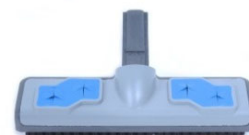

- **Applications** : Désinfection des siphons

SP210 : BUSE CONTACT : (Utiliser avec sa microfibre MV225)

- **Applications** : Nettoyage et désinfection des zones difficiles et complexes et notamment les structures tubulaires .
- Son ergonomie assure facilité d'utilisation et rapidité de traitement..

SP220 : BROSSE 20 CM – HAUTE TEMP :

- **Applications** : Nettoyage et désinfection des surfaces hautes.
- La brosse SP220 est dotée d'une chambre vapeur qui stabilise la vapeur haute température. Elle assure une désinfection optimale des surfaces..