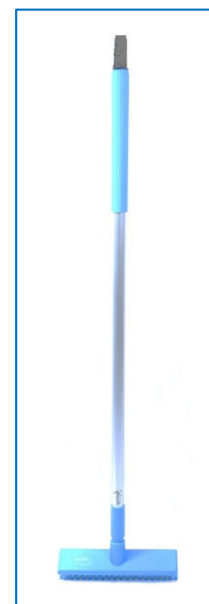

Fiche technique Accessoires - Gamme SP

SP250- SP251: BALAI MOP VAPEUR : (utiliser avec MOP MV1410 et MV450V)

- Le balai MOP vapeur SP250 ou SP251 est destiné au nettoyage et à la désinfection des sols, murs et plafonds.
- Sa technologie brevetée garantit un bionettoyage optimal des surfaces.
- Son ergonomie assure une grande facilité d'utilisation et améliore la rapidité de traitement.
- Associé à une MOP à usage long ou court, le balai vapeur SP250 ou SP251 ne laisse aucun dépôt sur les surfaces traitées.
- Son utilisation régulière évite la formation du biofilm.

CARACTERISTIQUES TECHNIQUES

	<u>SP250</u>	<u>SP251</u>
• Longueur du manche	120 cm	60 cm
• Longueur du plateau	40 cm	40 cm
• Poids	1.5 kg	1,3 kg

SP260 : BALAI BROSSE VAPEUR

- Le balai BROSSE vapeur SP260 est destiné au nettoyage et à la désinfection des sols durs lisses et antidérapants.
- Il garantit un bionettoyage approfondi des surfaces.
- Son ergonomie assure une grande facilité d'utilisation et améliore la rapidité de traitement.
- Le balai brosse vapeur SP260 ne laisse aucun dépôt sur les surfaces traitées.
- Son utilisation régulière évite la formation du biofilm.

CARACTERISTIQUES TECHNIQUES

• Longueur du manche	120 cm
• Longueur de la brosse	27 cm
• Largeur de la brosse	7 cm
• Poids	1.2 kg

SP310 - 315 : RALLONGES

- Ces 2 rallonges permettent d'atteindre de manière ergonomique avec l'accessoire connecté à l'extrémité des surfaces difficiles d'accès.

CARACTERISTIQUES TECHNIQUES

	<u>SP310</u>	<u>SP315</u>
• Longueur du manche	50 cm	110 cm

Fiche technique Accessoires - Gamme SP

SP200 : BUSE COUDEE : (Utiliser avec brosses SP30-SP31-SP32)

- **Applications** : Nettoyage et désinfection des zones étroites difficiles d'accès
- Fourni avec la brosse 3cm SP30 – Brosses 5cm SP31 et inox 3cm SP32 adaptables