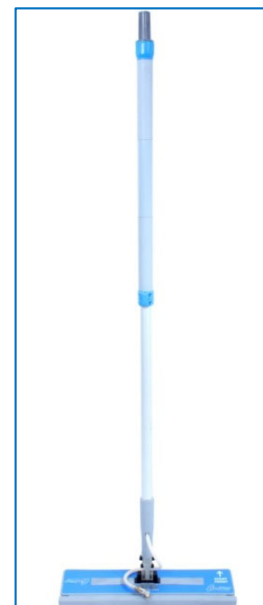

Fiche technique Accessoires - Gamme SP

SP250- SP251: BALAI MOP VAPEUR : (utiliser avec MOP MV1410 et MV450V)

- Le balai MOP vapeur SP250 ou SP251 est destiné au nettoyage et à la désinfection des sols, murs et plafonds.
- Sa technologie brevetée garantit un bionettoyage optimal des surfaces.
- Son ergonomie assure une grande facilité d'utilisation et améliore la rapidité de traitement.
- Associé à une MOP à usage long ou court, le balai vapeur SP250 ou SP251 ne laisse aucun dépôt sur les surfaces traitées.
- Son utilisation régulière évite la formation du biofilm.

CARACTERISTIQUES TECHNIQUES

	<u>SP250</u>	<u>SP251</u>
• Longueur du manche	120 cm	60 cm
• Longueur du plateau	40 cm	40 cm
• Poids	1.5 kg	1,3 kg

SP260 : BALAI BROSSE VAPEUR

- Le balai BROSSE vapeur SP260 est destiné au nettoyage et à la désinfection des sols durs lisses et antidérapants.
- Il garantit un bionettoyage approfondi des surfaces.
- Son ergonomie assure une grande facilité d'utilisation et améliore la rapidité de traitement.
- Le balai brosse vapeur SP260 ne laisse aucun dépôt sur les surfaces traitées.
- Son utilisation régulière évite la formation du biofilm.

CARACTERISTIQUES TECHNIQUES

• Longueur du manche	120 cm
• Longueur de la brosse	27 cm
• Largeur de la brosse	7 cm
• Poids	1.2 kg

SP310 - 315 : RALLONGES

- Ces 2 rallonges permettent d'atteindre de manière ergonomique avec l'accessoire connecté à l'extrémité des surfaces difficiles d'accès.

CARACTERISTIQUES TECHNIQUES

	<u>SP310</u>	<u>SP315</u>
• Longueur du manche	50 cm	110 cm

Fiche technique Accessoires - Gamme SP

SP200 : BUSE COUDEE : (Utiliser avec brosses SP30-SP31-SP32)

- **Applications** : Nettoyage et désinfection des zones étroites difficiles d'accès
- Fourni avec la brosse 3cm SP30 – Brosses 5cm SP31 et inox 3cm SP32 adaptables