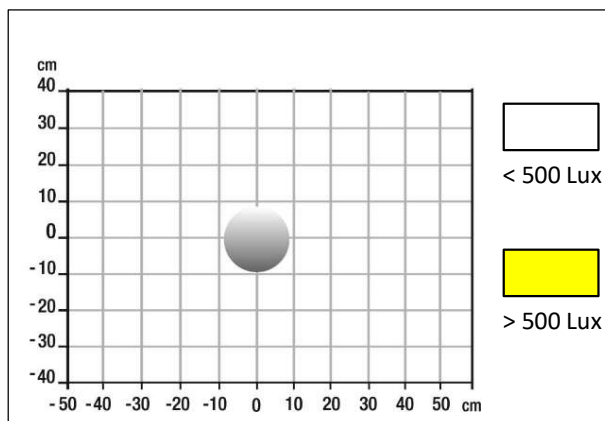

- **Style naturel** : structure en bambou et abat-jour en tissu doux. Son design scandinave et épuré s'intégrera aussi bien au bureau qu'à la maison.
- **Lumière douce** : l'abat-jour est fabriqué en tissu résistant à la chaleur et facile à nettoyer, sa lumière vous apportera un confort visuel.
- **Stable** : les trois pieds avec leur patins en feutrine vous assurent une parfaite stabilité et ne rayeront pas vos surfaces.
- **Interrupteur on/off** : facile d'accès sur le câble.
- **Ampoule** : ampoule LED E14 fournie avec la lampe. Max 5W
- **Installation et emballage** : installation rapide avec quelques étapes très simples. Vous pouvez finir l'installation très rapidement en suivant le manuel d'installation.

- Garantie : 3 ans
- Hauteur : 46 cm
- Matériaux : pied en bambou / abat-jour en tissus et PVC

Source lumineuse remplaçable (LED uniquement) par l'utilisateur final

Informations techniques

Mesure en Lux sur le plan de travail en vue de dessous à 35 cm :

Mesure en Lux sur le plan de travail en vue de profil à 35 cm :

Classe énergétique :

Référence UGAP	Coloris	Energie consommée kWh/1000 h	Lux à 35 cm	Flux lumineux	Lm/W	Couleur T°	IRC	Durée de vie Source	Poids net	Garantie
3322292	Blanc/Bambou	5	290	594 lm	119	3000 K	83	30 000h	0,48 kg	3 ans