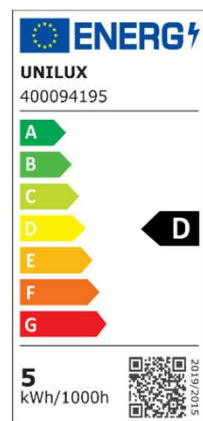

- Garantie : 3 ans
- Hauteur : 46 cm
- Matériaux : pied en bambou / abat-jour en tissus et PVC

Source lumineuse remplaçable (LED uniquement) par l'utilisateur final

Informations techniques

Mesure en Lux sur le plan de travail en vue de dessous à 35 cm :

Mesure en Lux sur le plan de travail en vue de profil à 35 cm :

Classe énergétique :

Référence UGAP	Coloris	Energie consommée kWh/1000 h	Lux à 35 cm	Flux lumineux	Lm/W	Couleur T°	IRC	Durée de vie Source	Poids net	Garantie
3322292	Blanc/Bambou	5	290	594 lm	119	3000 K	83	30 000h	0,48 kg	3 ans