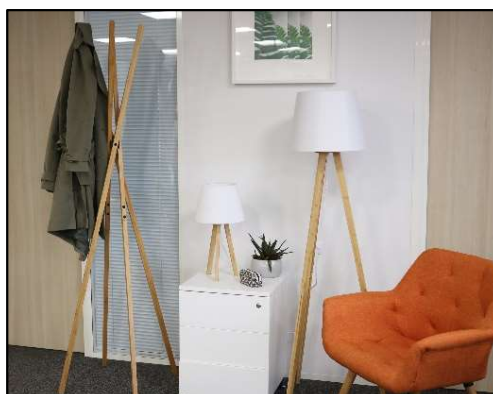

- **Style naturel** : structure en bambou et abat-jour en tissu doux. Son design scandinave et épuré s'intégrera aussi bien au bureau qu'à la maison.
- **Lumière douce** : l'abat-jour est fabriqué en tissu résistant à la chaleur et facile à nettoyer, sa lumière vous apportera un confort visuel.
- **Stable** : les trois pieds avec leur patins en feutrine vous assurent une parfaite stabilité et ne rayeront pas vos surfaces.
- **Interrupteur on/off** : facile d'accès sur le câble.
- **Ampoule** : ampoule LED E14 fournie avec la lampe. Max 5W
- **Installation et emballage** : installation rapide avec quelques étapes très simples. Vous pouvez finir l'installation très rapidement en suivant le manuel d'installation.

- Garantie : 3 ans
- Hauteur : 46 cm
- Matériaux : pied en bambou / abat-jour en tissus et PVC

Source lumineuse remplaçable (LED uniquement) par l'utilisateur final

Informations techniques

Mesure en Lux sur le plan de travail en vue de dessous à 35 cm :