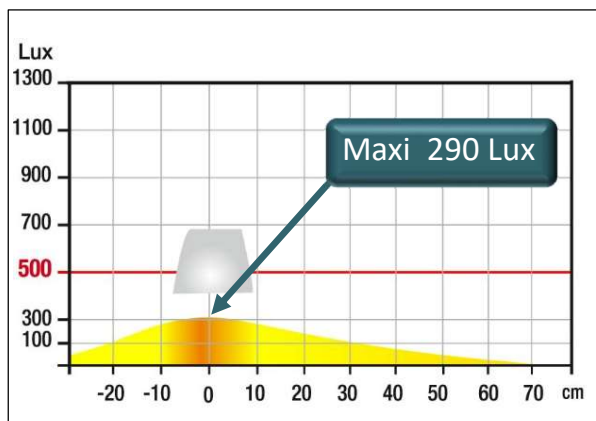

- **Style naturel** : structure en bambou et abat-jour en tissu doux. Son design scandinave et épuré s'intégrera aussi bien au bureau qu'à la maison.
- **Lumière douce** : l'abat-jour est fabriqué en tissu résistant à la chaleur et facile à nettoyer, sa lumière vous apportera un confort visuel.
- **Stable** : les trois pieds avec leur patins en feutrine vous assurent une parfaite stabilité et ne rayeront pas vos surfaces.
- **Interrupteur on/off** : facile d'accès sur le câble.
- **Ampoule** : ampoule LED E14 fournie avec la lampe. Max 5W
- **Installation et emballage** : installation rapide avec quelques étapes très simples. Vous pouvez finir l'installation très rapidement en suivant le manuel d'installation.

- Garantie : 3 ans
- Hauteur : 46 cm
- Matériaux : pied en bambou / abat-jour en tissus et PVC

Source lumineuse remplaçable (LED uniquement) par l'utilisateur final

Informations techniques

Mesure en Lux sur le plan de travail en vue de dessous à 35 cm :

Mesure en Lux sur le plan de travail en vue de profil à 35 cm :

Classe énergétique :

Référence UGAP	Coloris	Energie consommée kWh/1000 h	Lux à 35 cm	Flux lumineux	Lm/W	Couleur T°	IRC	Durée de vie Source	Poids net	Garantie
3322292	Blanc/Bambou	5	290	594 lm	119	3000 K	83	30 000h	0,48 kg	3 ans