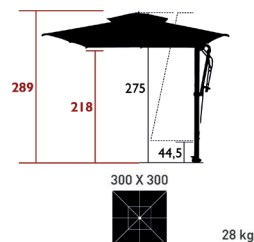

## PARASOL PAGODA CARRÉ MAT DÉPORTÉ - 300 X 300 CM

Tissu outdoor acrylique teint masse  
Mât déporté pivotant 360° (twister intégré) tube aluminium  
Section : 80 x 40 mm  
Double toit  
8 baleines aluminium  
Ouverture : assistée par vérin hydraulique