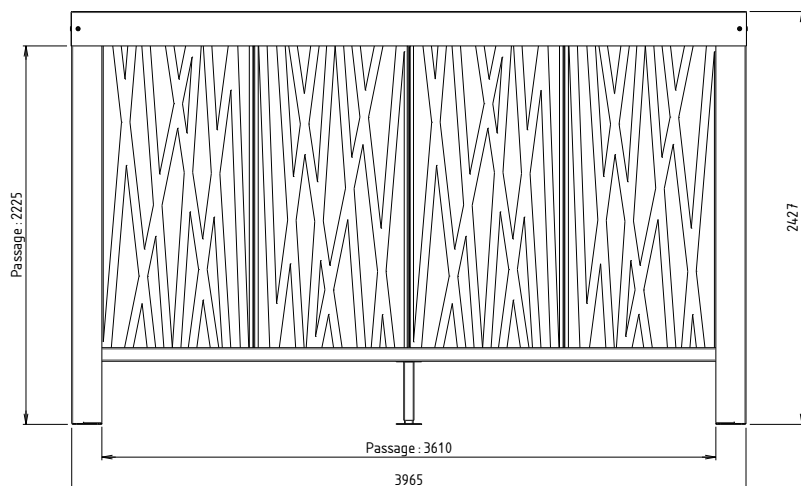

ABRI
VÉLOS / MOTOS

Modèle **PESCARA TÔLE**

+ PRODUIT

- Design contemporain
- Tôle découpée laser, motif aléatoire
- Récupération des eaux pluviales
- Existe en 4, 6, 8 ou 12 m long

↘ OPTIONS

- Bornes vélo
- Bornes VAE
- Eclairage : raccordé au réseau ou autonome solaire
- Alimentation VAE : raccordée au réseau ou autonome solaire

Modèle PESCARA TÔLE

Exemple 4 m

DIMENSIONS				
Longueur (m)	4	6	8	12
Profondeur (m)	2.15			
Hauteur (m)	2.43			
H de passage (m)	2.20			

POUR UN ABRI DE 4M.

**8** Maxi**4** Maxi

Support vélos non inclus - Génie civil à votre charge

Garantie 5 ans, pièce et main d'oeuvre, sauf vandalisme, accident ou tempête (vent > 130 km/h)

CONSTRUCTION

- Ossature en acier galvanisé
- Poteaux en tube carré 60 x 60 x 3 mm
- Longérons et traverses en tube 80 x 40 x 3 mm
- Bandeau d'habillage en tôle épaisseur 2.5 mm
- Chéneau collectant les EP dans les poteaux
- Pieds réglables jusqu'à 12 cm
- Visserie d'assemblage en acier inoxydable classe A2